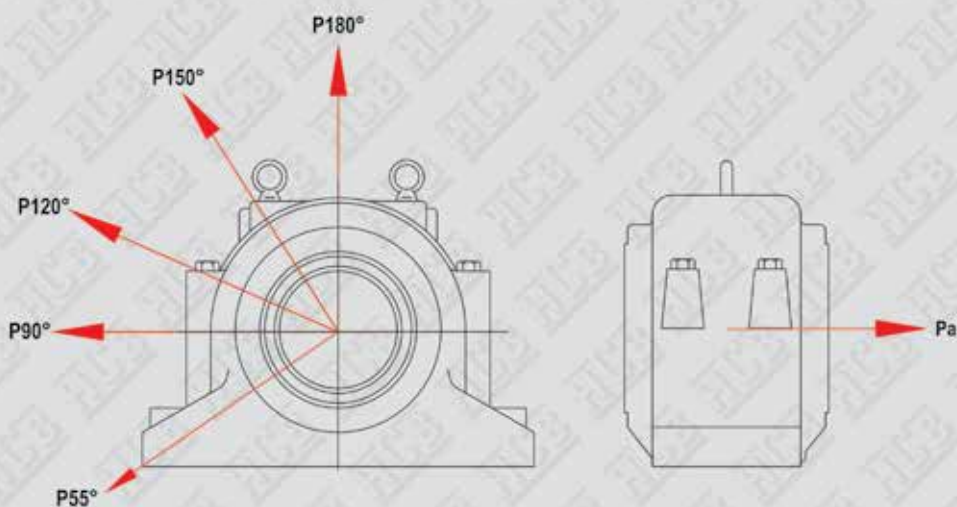

SD 3100 TS-GTS

Housing Size	Breaking loads					
	P55° kN	P90° kN	P120° kN	P150° kN	P180° kN	Pa kN
SD 3134	2100	1000	760	680	850	550
SD 3136	2400	1150	850	760	950	620
SD 3138	2700	1300	1000	880	1100	710
SD 3140	3200	1600	1100	1000	1300	840
SD 3144	4000	1900	1400	1300	1600	1000
SD 3148	4200	2000	1500	1400	1700	1100
SD 3152	4700	2300	1700	1500	1900	1200
SD 3156	5000	2400	1800	1600	2000	1300
SD 3160	6000	2900	2200	1900	2400	1500
SD 3164	7000	3400	2500	2200	2800	1800

SHAFT	HOUSING	BEARING	LOCATING RING	LABYRINTH	END COVER
Da					
150	SD 3134	23134 K	2 frb 10/280	TS 34	ETS 34
160	SD 3136	23136 K	2 frb 10/300	TS 36	ETS 36
170	SD 3138	23138 K	2 frb 10/320	TS 38	ETS 38
180	SD 3140	23140 K	2 frb 10/340	TS 40	ETS 40
200	SD 3144	23144 K	2 frb 10/370	TS 44	ETS 44
220	SD 3148	23148 K	2 frb 10/400	TS 48	ETS 48
240	SD 3152	23152 K	2 frb 10/440	TS 52	ETS 52
260	SD 3156	23156 K	2 frb 10/460	TS 56	ETS 56
280	SD 3160	23160 K	2 frb 10/500	TS 60	ETS 60
300	SD 3164	23164 K	2 frb 10/540	TS 64	ETS 64

SD 3100 TS

SD 3100 ATS

HOUSING	DIMENSIONS													
	Dc	Ca	L	J	H	H ₁	H ₂	A	A ₁	A ₂	N	N ₁	S	Kg
SD 3134	280	108	510	430	333	170	70	180	230	240	34	28	14	80
SD 3136	300	116	530	450	353	180	75	190	240	260	34	28	15	85
SD 3138	320	124	560	480	375	190	80	210	260	270	34	28	10	110
SD 3140	340	132	610	510	411	210	85	230	280	290	42	35	10	150
SD 3144	370	140	640	540	434	220	90	240	290	300	42	35	12	170
SD 3148	400	148	700	600	474	240	95	260	310	315	42	35	12	210
SD 3152	440	164	770	650	516	260	100	280	320	330	50	42	13	240
SD 3156	460	166	790	670	551	280	105	280	320	330	50	42	16	275
SD 3160	500	180	830	710	591	300	110	310	350	360	50	42	22	355
SD 3164	540	196	880	750	631	320	115	330	370	380	50	42	23	365