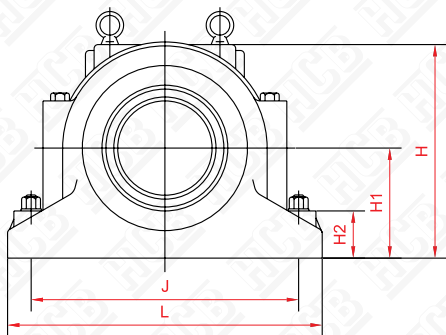

SD 3100 GTS

SHAFT		HOUSING	BEARING	LOCATING RING	LABYRINTH	END COVER
Da	Db					
170	180	SD 3134 G	23134	2 frb 10/280	TS 40	ETS 40
180	200	SD 3136 G	23136	2 frb 10/300	TS 44	ETS 44
190	200	SD 3138 G	23138	2 frb 10/320	TS 44	ETS 44
200	220	SD 3140 G	23140	2 frb 10/340	TS 48	ETS 48
220	240	SD 3144 G	23144	2 frb 10/370	TS 52	ETS 52
240	260	SD 3148 G	23148	2 frb 10/400	TS 56	ETS 56
260	280	SD 3152 G	23152	2 frb 10/440	TS 60	ETS 60
280	300	SD 3156 G	23156	2 frb 10/460	TS 64	ETS 64
300	320	SD 3160 G	23160	2 frb 10/500	TS 68	ETS 68
320	340	SD 3164 G	23164	2 frb 10/540	TS 72	ETS 72