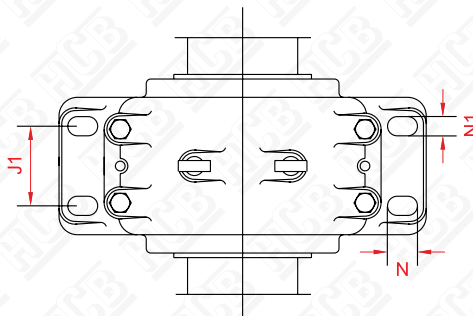

SD 3100 GTS

SHAFT		HOUSING	BEARING	LOCATING RING	LABYRINTH	END COVER
Da	Db					
170	180	SD 3134 G	23134	2 frb 10/280	TS 40	ETS 40
180	200	SD 3136 G	23136	2 frb 10/300	TS 44	ETS 44
190	200	SD 3138 G	23138	2 frb 10/320	TS 44	ETS 44
200	220	SD 3140 G	23140	2 frb 10/340	TS 48	ETS 48
220	240	SD 3144 G	23144	2 frb 10/370	TS 52	ETS 52
240	260	SD 3148 G	23148	2 frb 10/400	TS 56	ETS 56
260	280	SD 3152 G	23152	2 frb 10/440	TS 60	ETS 60
280	300	SD 3156 G	23156	2 frb 10/460	TS 64	ETS 64
300	320	SD 3160 G	23160	2 frb 10/500	TS 68	ETS 68
320	340	SD 3164 G	23164	2 frb 10/540	TS 72	ETS 72