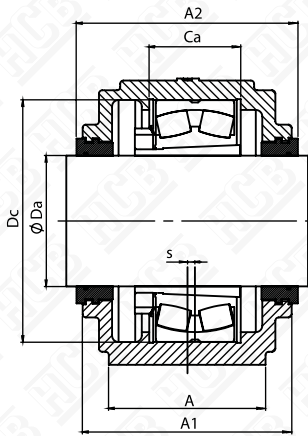

SD 3100 TS-GTS

Housing Size	Breaking loads					
	P55° kN	P90° kN	P120° kN	P150° kN	P180° kN	Pa kN
SD 3134	2100	1000	760	680	850	550
SD 3136	2400	1150	850	760	950	620
SD 3138	2700	1300	1000	880	1100	710
SD 3140	3200	1600	1100	1000	1300	840
SD 3144	4000	1900	1400	1300	1600	1000
SD 3148	4200	2000	1500	1400	1700	1100
SD 3152	4700	2300	1700	1500	1900	1200
SD 3156	5000	2400	1800	1600	2000	1300
SD 3160	6000	2900	2200	1900	2400	1500
SD 3164	7000	3400	2500	2200	2800	1800

SHAFT	HOUSING	BEARING	LOCATING RING	LABYRINTH	END COVER
Da					
150	SD 3134	23134 K	2 frb 10/280	TS 34	ETS 34
160	SD 3136	23136 K	2 frb 10/300	TS 36	ETS 36
170	SD 3138	23138 K	2 frb 10/320	TS 38	ETS 38
180	SD 3140	23140 K	2 frb 10/340	TS 40	ETS 40
200	SD 3144	23144 K	2 frb 10/370	TS 44	ETS 44
220	SD 3148	23148 K	2 frb 10/400	TS 48	ETS 48
240	SD 3152	23152 K	2 frb 10/440	TS 52	ETS 52
260	SD 3156	23156 K	2 frb 10/460	TS 56	ETS 56
280	SD 3160	23160 K	2 frb 10/500	TS 60	ETS 60
300	SD 3164	23164 K	2 frb 10/540	TS 64	ETS 64

SD 3100 TS

SD 3100 ATS

HOUSING	DIMENSIONS													
	Dc	Ca	L	J	H	H ₁	H ₂	A	A ₁	A ₂	N	N ₁	S	Kg
SD 3134	280	108	510	430	333	170	70	180	230	240	34	28	14	80
SD 3136	300	116	530	450	353	180	75	190	240	260	34	28	15	85
SD 3138	320	124	560	480	375	190	80	210	260	270	34	28	10	110
SD 3140	340	132	610	510	411	210	85	230	280	290	42	35	10	150
SD 3144	370	140	640	540	434	220	90	240	290	300	42	35	12	170
SD 3148	400	148	700	600	474	240	95	260	310	315	42	35	12	210
SD 3152	440	164	770	650	516	260	100	280	320	330	50	42	13	240
SD 3156	460	166	790	670	551	280	105	280	320	330	50	42	16	275
SD 3160	500	180	830	710	591	300	110	310	350	360	50	42	22	355
SD 3164	540	196	880	750	631	320	115	330	370	380	50	42	23	365