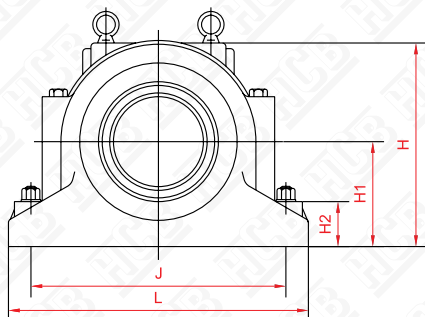

SD 3100 TS-GTS

Housing Size	Breaking loads					
	P55° kN	P90° kN	P120° kN	P150° kN	P180° kN	Pa kN
SD 3134	2100	1000	760	680	850	550
SD 3136	2400	1150	850	760	950	620
SD 3138	2700	1300	1000	880	1100	710
SD 3140	3200	1600	1100	1000	1300	840
SD 3144	4000	1900	1400	1300	1600	1000
SD 3148	4200	2000	1500	1400	1700	1100
SD 3152	4700	2300	1700	1500	1900	1200
SD 3156	5000	2400	1800	1600	2000	1300
SD 3160	6000	2900	2200	1900	2400	1500
SD 3164	7000	3400	2500	2200	2800	1800

SHAFT	HOUSING	BEARING	LOCATING RING	LABYRINTH	END COVER
Da					
150	SD 3134	23134 K	2 frb 10/280	TS 34	ETS 34
160	SD 3136	23136 K	2 frb 10/300	TS 36	ETS 36
170	SD 3138	23138 K	2 frb 10/320	TS 38	ETS 38
180	SD 3140	23140 K	2 frb 10/340	TS 40	ETS 40
200	SD 3144	23144 K	2 frb 10/370	TS 44	ETS 44
220	SD 3148	23148 K	2 frb 10/400	TS 48	ETS 48
240	SD 3152	23152 K	2 frb 10/440	TS 52	ETS 52
260	SD 3156	23156 K	2 frb 10/460	TS 56	ETS 56
280	SD 3160	23160 K	2 frb 10/500	TS 60	ETS 60
300	SD 3164	23164 K	2 frb 10/540	TS 64	ETS 64

SD 3100 TS

SD 3100 ATS

HOUSING	DIMENSIONS													
	Dc	Ca	L	J	H	H ₁	H ₂	A	A ₁	A ₂	N	N ₁	S	Kg
SD 3134	280	108	510	430	333	170	70	180	230	240	34	28	14	80
SD 3136	300	116	530	450	353	180	75	190	240	260	34	28	15	85
SD 3138	320	124	560	480	375	190	80	210	260	270	34	28	10	110
SD 3140	340	132	610	510	411	210	85	230	280	290	42	35	10	150
SD 3144	370	140	640	540	434	220	90	240	290	300	42	35	12	170
SD 3148	400	148	700	600	474	240	95	260	310	315	42	35	12	210
SD 3152	440	164	770	650	516	260	100	280	320	330	50	42	13	240
SD 3156	460	166	790	670	551	280	105	280	320	330	50	42	16	275
SD 3160	500	180	830	710	591	300	110	310	350	360	50	42	22	355
SD 3164	540	196	880	750	631	320	115	330	370	380	50	42	23	365