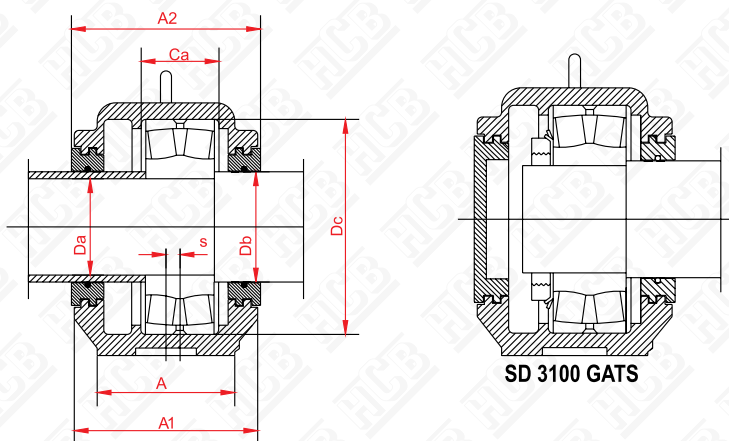

SD 3100 TS

SD 3100 ATS

HOUSING	DIMENSIONS													
	Dc	Ca	L	J	H	H ₁	H ₂	A	A ₁	A ₂	N	N ₁	S	Kg
SD 3134	280	108	510	430	333	170	70	180	230	240	34	28	14	80
SD 3136	300	116	530	450	353	180	75	190	240	260	34	28	15	85
SD 3138	320	124	560	480	375	190	80	210	260	270	34	28	10	110
SD 3140	340	132	610	510	411	210	85	230	280	290	42	35	10	150
SD 3144	370	140	640	540	434	220	90	240	290	300	42	35	12	170
SD 3148	400	148	700	600	474	240	95	260	310	315	42	35	12	210
SD 3152	440	164	770	650	516	260	100	280	320	330	50	42	13	240
SD 3156	460	166	790	670	551	280	105	280	320	330	50	42	16	275
SD 3160	500	180	830	710	591	300	110	310	350	360	50	42	22	355
SD 3164	540	196	880	750	631	320	115	330	370	380	50	42	23	365

SD 3100 GTS

SD 3100 GTS

HOUSING	DIMENSIONS													
	Dc	Ca	L	J	H	H ₁	H ₂	A	A ₁	A ₂	N	N ₁	S	Kg
SD 3134 G	280	108	510	430	333	170	70	180	230	240	34	28	14	80
SD 3136 G	300	116	530	450	353	180	75	190	240	260	34	28	15	85
SD 3138 G	320	124	560	480	375	190	80	210	260	270	34	28	10	110
SD 3140 G	340	132	610	510	411	210	85	230	280	290	42	35	10	150
SD 3144 G	370	140	640	540	434	220	90	240	290	300	42	35	12	170
SD 3148 G	400	148	700	600	474	240	95	260	310	315	42	35	12	210
SD 3152 G	440	164	770	650	516	260	100	280	320	330	50	42	13	240
SD 3156 G	460	166	790	670	551	280	105	280	320	330	50	42	16	275
SD 3160 G	500	180	830	710	591	300	110	310	350	360	50	42	22	355
SD 3164 G	540	196	880	750	631	320	115	330	370	380	50	42	23	365