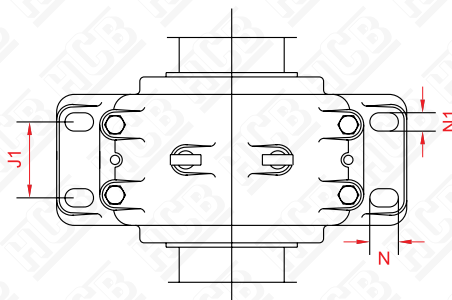

SD 3100 TS-GTS

Housing Size	Breaking loads					
	P55° kN	P90° kN	P120° kN	P150° kN	P180° kN	Pa kN
SD 3134	2100	1000	760	680	850	550
SD 3136	2400	1150	850	760	950	620
SD 3138	2700	1300	1000	880	1100	710
SD 3140	3200	1600	1100	1000	1300	840
SD 3144	4000	1900	1400	1300	1600	1000
SD 3148	4200	2000	1500	1400	1700	1100
SD 3152	4700	2300	1700	1500	1900	1200
SD 3156	5000	2400	1800	1600	2000	1300
SD 3160	6000	2900	2200	1900	2400	1500
SD 3164	7000	3400	2500	2200	2800	1800

SHAFT	HOUSING	BEARING	LOCATING RING	LABYRINTH	END COVER
Da					
150	SD 3134	23134 K	2 frb 10/280	TS 34	ETS 34
160	SD 3136	23136 K	2 frb 10/300	TS 36	ETS 36
170	SD 3138	23138 K	2 frb 10/320	TS 38	ETS 38
180	SD 3140	23140 K	2 frb 10/340	TS 40	ETS 40
200	SD 3144	23144 K	2 frb 10/370	TS 44	ETS 44
220	SD 3148	23148 K	2 frb 10/400	TS 48	ETS 48
240	SD 3152	23152 K	2 frb 10/440	TS 52	ETS 52
260	SD 3156	23156 K	2 frb 10/460	TS 56	ETS 56
280	SD 3160	23160 K	2 frb 10/500	TS 60	ETS 60
300	SD 3164	23164 K	2 frb 10/540	TS 64	ETS 64

SD 3100 TS

SD 3100 ATS

HOUSING	DIMENSIONS													
	Dc	Ca	L	J	H	H ₁	H ₂	A	A ₁	A ₂	N	N ₁	S	Kg
SD 3134	280	108	510	430	333	170	70	180	230	240	34	28	14	80
SD 3136	300	116	530	450	353	180	75	190	240	260	34	28	15	85
SD 3138	320	124	560	480	375	190	80	210	260	270	34	28	10	110
SD 3140	340	132	610	510	411	210	85	230	280	290	42	35	10	150
SD 3144	370	140	640	540	434	220	90	240	290	300	42	35	12	170
SD 3148	400	148	700	600	474	240	95	260	310	315	42	35	12	210
SD 3152	440	164	770	650	516	260	100	280	320	330	50	42	13	240
SD 3156	460	166	790	670	551	280	105	280	320	330	50	42	16	275
SD 3160	500	180	830	710	591	300	110	310	350	360	50	42	22	355
SD 3164	540	196	880	750	631	320	115	330	370	380	50	42	23	365